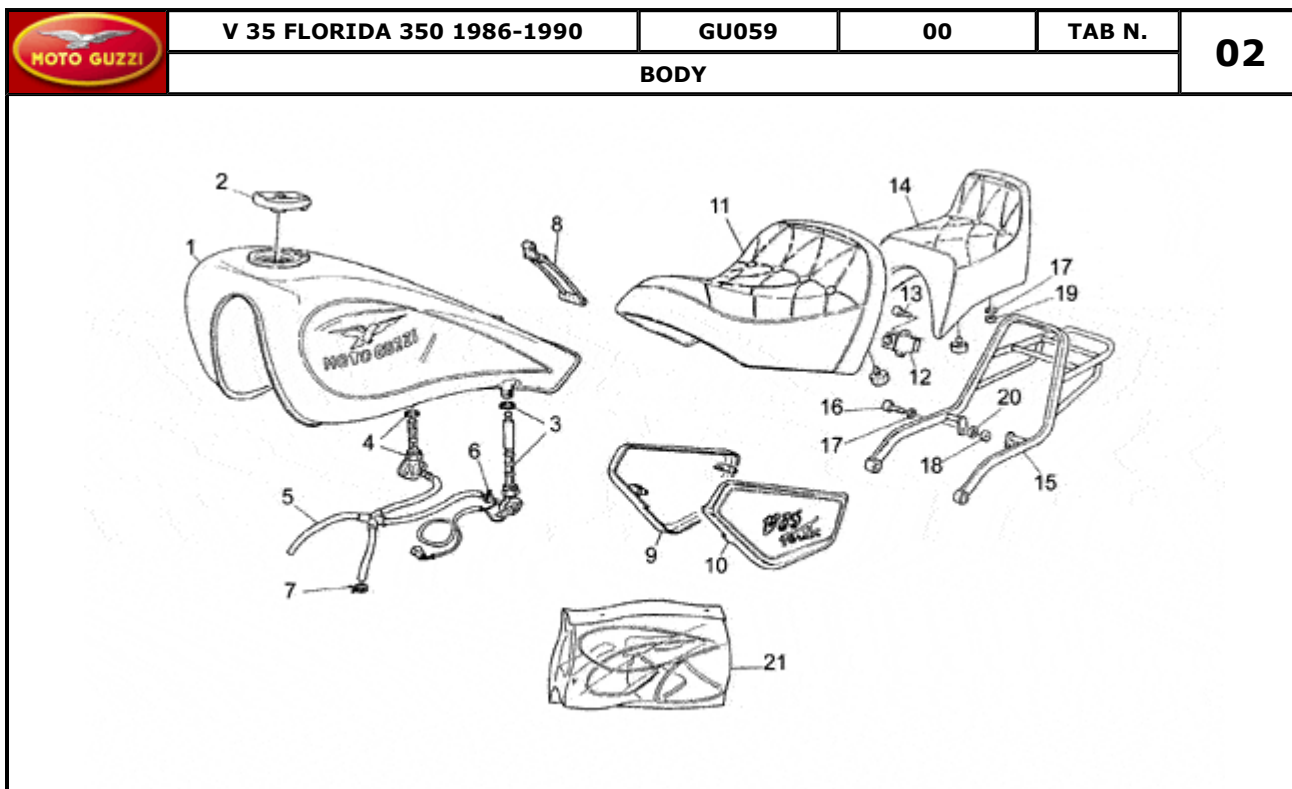

		V 35 FLORIDA 350 1986-1990	GU059	00	TAB N.	01		
ACCESSORIES								
								
Pos.	Description	Year	I_M_	Country	Version	Code	Q.ty	P.Cod.
1	Windscreen	-	-	-	-	GU23577270	1	
3	RH clamp	-	-	-	-	GU23506810	1	
4	LH clamp	-	-	-	-	GU23506910	1	
5	Washer 10,2x18x2	-	-	-	-	GU95004210	2	
6	Screw	-	-	-	-	GU98622530	2	
7	Plug	-	-	-	-	GU23943510	2	
8	Nut M10x1,5	-	-	-	-	GU92630510	2	
9	Screw	-	-	-	-	GU98326016	6	
10	Rubber spacer	-	-	-	-	GU93110060	12	
11	Washer 6,25X11X1	-	-	-	-	GU95100119	2	
12	Rubber spacer	-	-	-	-	GU23576910	2	
13	Front bumper	-	-	-	-	GU23450210	1	
14	RH footrest	-	-	-	-	GU23447610	1	
15	LH footrest	-	-	-	-	GU23447710	1	
16	Screw	-	-	-	-	GU98622545	2	
17	Washer	-	-	-	-	GU95120105	2	
18	Nut	-	-	-	-	GU92602210	2	
19	Hex socket screw M6X50	-	-	-	-	GU98620350	2	
20	Washer 6,15x11x0,8	-	-	-	-	GU95004206	4	
21	Nut M6x1	-	-	-	-	GU92630106	2	
24	Screw	-	-	-	-	GU98820445	2	
25	Cases kit GIVI	-	-	-	-	GU23999272	1	
29	Steering shock absorber	-	-	-	-	GU17530260	1	
30	Clamp	-	-	-	-	GU23531860	1	
31	Spacer	-	-	-	-	GU23451170	1	
32	Screw	-	-	-	-	GU98620340	1	
33	Washer	-	-	-	-	GU95000206	4	
34	Nut M6x1	-	-	-	-	GU92630106	2	
35	Screw M6X45	-	-	-	-	GU98620345	1	
36	Hex socket screw M8X25	-	-	-	-	GU98622425	2	
37	Spring washer	-	-	-	-	GU95021108	2	
38	Washer	-	-	-	-	GU95000208	2	
39	Nut M8X1,25	-	-	-	-	GU92602208	2	
40	Spacer	-	-	-	-	GU91181016	1	
41	Screw	-	-	-	-	GU98072570	1	