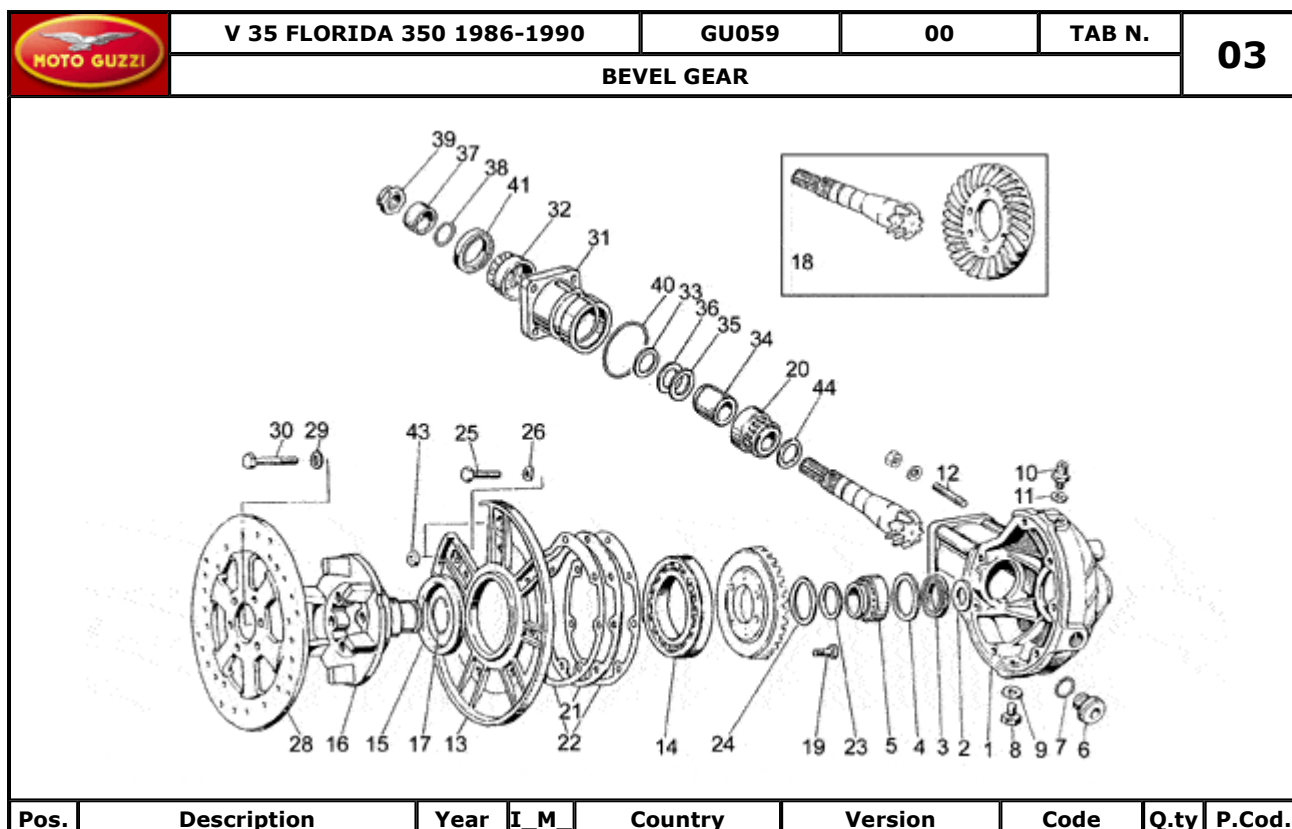

Pos.	Description	Year	I_M	Country	Version	Code	Q.ty	P.Cod.
1	Transmission cover	-	-	-	-	GU31350331	1	
2	Clearance washer	-	-	-	-	GU19351900	1	
3	Gasket ring 35x47x7	-	-	-	-	GU90403547	1	
4	Clearance washer	-	-	-	-	GU19351100	1	
5	Roller bearing 35x50x17	-	-	-	-	GU92252235	1	
6	Oil filler plug	-	-	-	-	GU31351200	1	
7	O-ring 20,24X2,62	-	-	-	-	GU90706203	1	
8	Plug	-	-	-	-	GU95980611	1	
9	Gasket	-	-	-	-	GU10528900	1	
10	Breather plug	-	-	-	-	GU31206500	1	
11	Gasket	-	-	-	-	GU10528900	1	
12	Stud bolt	-	-	-	-	GU96508055	4	
13	Cover	-	-	-	-	GU19350421	1	
14	Ball bearing 70x110x13	-	-	-	-	GU92201070	1	
15	Gasket ring 75x90x8	-	-	-	-	GU90407590	1	
16	Pin	-	-	-	-	GU19351401	1	
17	Stop ring	-	-	-	-	GU90353030	1	
18	Bevel gear Z=8/31	-	-	-	-	GU20354621	1	
19	Screw	-	-	-	-	GU19356320	6	
20	Tap.roller bearing	-	-	-	-	GU92249223	1	
21	Spacer 1,2 mm	-	-	-	-	GU19355408	1	
	Spacer 1,6 mm	-	-	-	-	GU19355413	1	
	Spacer 1,5 mm	-	-	-	-	GU19355412	1	
	Spacer 1,3 mm	-	-	-	-	GU19355410	1	
	Spacer 1,1 mm	-	-	-	-	GU19355406	1	
	Spacer 1 mm	-	-	-	-	GU19355404	1	
	Spacer 0,9 mm	-	-	-	-	GU19355402	1	
	Spacer 0,8 mm	-	-	-	-	GU19355400	1	
	Spacer 1,4 mm	-	-	-	-	GU19355411	1	
22	Thrust washer	-	-	-	-	GU19352300	2	
23	Thrust washer	-	-	-	-	GU19352300	1	
24	Thrust washer	-	-	-	-	GU19353500	1	
25	Screw M8X25	-	-	-	-	GU19357660	7