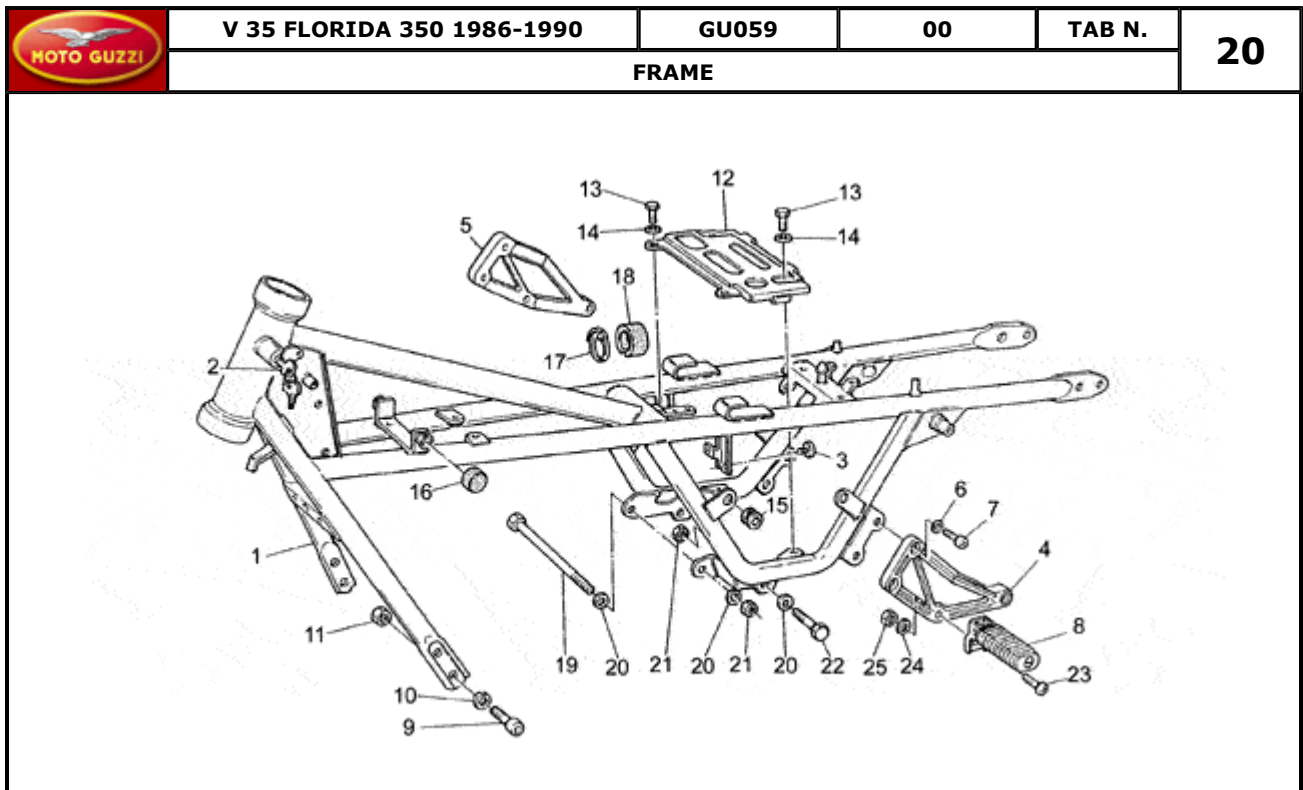

Pos.	Description	Year	I_M_	Country	Version	Code	Q.ty	P.Cod.
1	Frame	-	-	-	-	GU23400110	1	
2	Lock	-	-	-	-	GU19782520	1	
3	Drift	-	-	-	-	GU19705900	4	
4	LH footrest support	-	-	-	-	GU23446010	1	
5	RH footrest support	-	-	-	-	GU23443510	1	
6	Washer 8,4X13X0,8	-	-	-	-	GU14615901	4	
7	Screw	-	-	-	-	GU98622416	4	
8	Rear footrest	-	-	-	-	GU23442310	2	
9	Screw 25 mm	-	-	-	-	GU98622525	4	
10	Washer	-	-	-	-	GU95120105	4	
11	Nut	-	-	-	-	GU92602210	4	
12	Plate	-	-	-	-	GU27418210	1	
13	Screw	-	-	-	-	GU98054418	4	
14	Washer	-	-	-	-	GU95004208	4	
15	Rubber spacer	-	-	-	-	GU91551085	4	
16	Drift	-	-	-	-	GU39103400	2	
17	Hose clamp 3,6x20,6	-	-	-	-	GU14609650	2	
18	Drift	-	-	-	-	GU28109040	2	
19	Pin M10x205	-	-	-	-	GU98110199	1	
20	Washer 10,2x18x2	-	-	-	-	GU95004210	4	
21	Nut	-	-	-	-	GU92602210	3	
22	Screw	-	-	-	-	GU98052555	2	
23	Screw	-	-	-	-	GU98231025	2	
24	Washer 10,5X21X1	-	-	-	-	GU14018400	2	
25	Nut	-	-	-	-	GU92601210	2