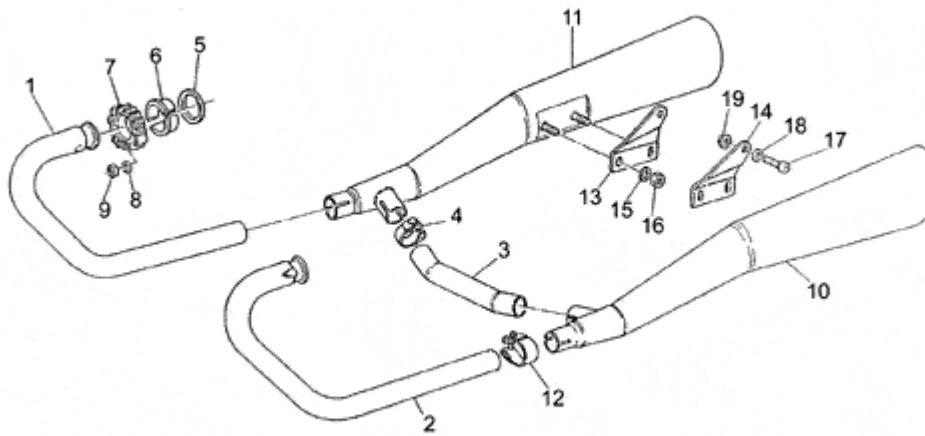

V 35 FLORIDA 350 1986-1990	GU059	00	TAB N.	30
	EXHAUST UNIT				

Pos.	Description	Year	I_M_	Country	Version	Code	Q.ty	P.Cod.
1	RH exhaust pipe	-	-	-	-	GU23120712	1	
2	LH exhaust pipe	-	-	-	-	GU23120713	1	
3	Pipe	-	-	-	-	GU23121110	1	
4	Hose clamp	-	-	-	-	GU23126910	2	
5	Gasket	-	-	-	-	GU19025280	2	
6	Spacer	-	-	-	-	GU61025400	4	
7	Exhaust ring nut	-	-	-	-	GU19121050	2	
8	Special washer	-	-	-	-	GU61013800	4	
9	Nut	-	-	-	-	GU92701062	4	
10	LH silencer	-	-	-	-	GU23122910	1	
11	RH silencer	-	-	-	-	GU23123010	1	
12	Hose clamp	-	-	-	-	GU14123400	2	
13	RH plate	-	-	-	-	GU23128610	1	
14	LH plate	-	-	-	-	GU23128710	1	
15	Spring washer 8x15x0,3	-	-	-	-	GU61270300	4	
16	Nut M8X1,25	-	-	-	-	GU92602208	4	
17	Screw	-	-	-	-	GU98622420	2	
18	Washer 8,4X13X0,8	-	-	-	-	GU14615901	4	
19	Nut	-	-	-	-	GU92660008	2