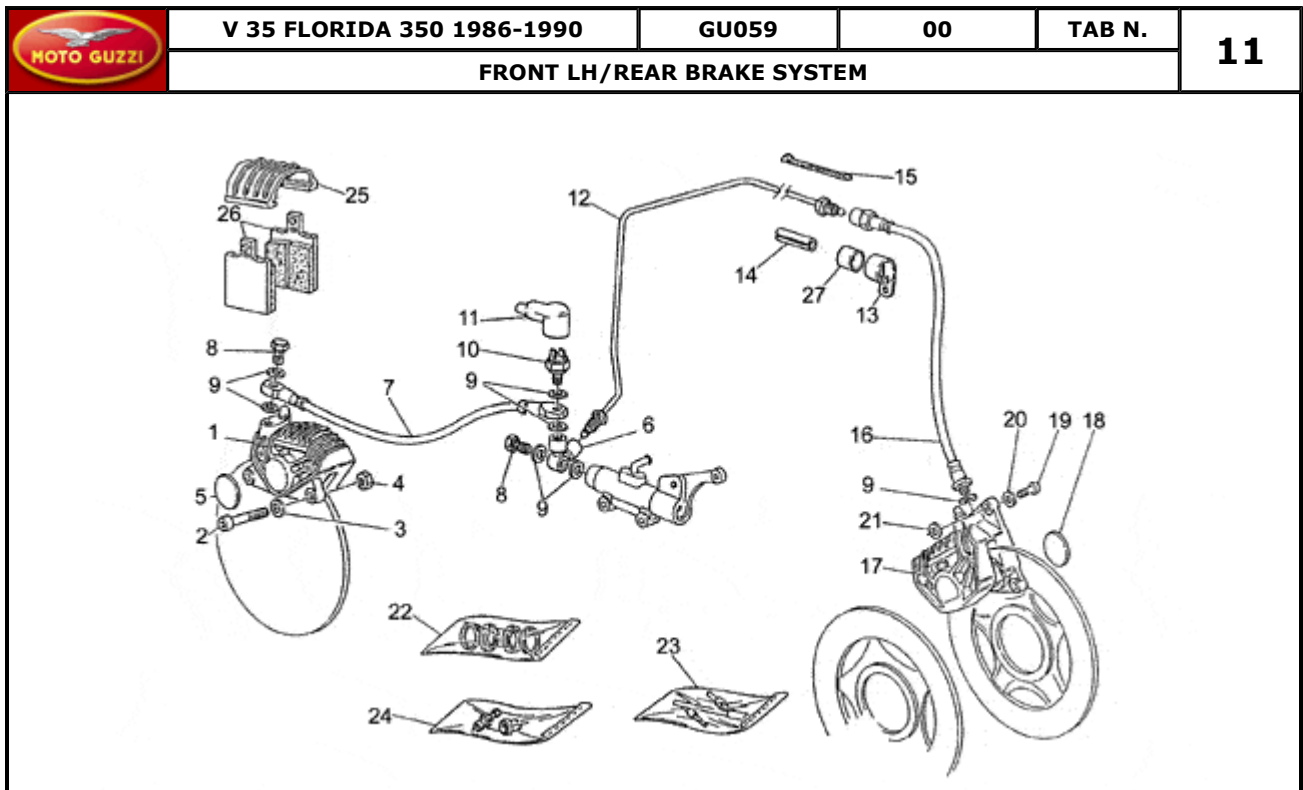

Pos.	Description	Year	I_M	Country	Version	Code	Q.ty	P.Cod.
1	Rear brake caliper	-	-	-	-	GU23653011	1	
2	Screw	-	-	-	-	GU98622422	2	
3	Spring washer 8x15x0,3	-	-	-	-	GU61270300	2	
4	Nut M8X1,25	-	-	-	-	GU92602208	2	
5	Rear brake cal. decal	-	-	-	-	GU19654900	1	
6	Connection	-	-	-	-	GU19668000	1	
7	Pipe	-	-	-	-	GU17658550	1	
8	Oil pipe screw *	-	-	-	-	GU95990028	2	
9	Gasket	-	-	-	-	GU25656100	7	
10	Brake light switch	-	-	-	-	GU14657050	1	
11	Cap	-	-	-	-	GU12735100	1	
12	Pipe	-	-	-	-	GU19658735	1	
13	Hose clamp	-	-	-	-	GU62436500	1	
14	Piston ring	-	-	-	-	GU17659650	3	
15	Hose clamp 3,6x20,6	-	-	-	-	GU14609650	1	
16	Pipe	-	-	-	-	GU23658810	1	
17	LH front brake caliper Grimeca	-	-	-	29895C	GU31652265	1	
18	Brake caliper decal	-	-	-	-	GU19652700	1	
19	Screw	-	-	-	-	GU98622422	2	
20	Spring washer 8x15x0,3	-	-	-	-	GU61270300	2	
21	Washer 8,5X18X0,5	-	-	-	-	GU95100250	4	
	Washer 8,5X18X0,8	-	-	-	-	GU95100251	4	
22	Brake caliper rev. kit BREMBO	-	-	-	-	GU39659000	2	
	Brake caliper rev. kit GRIMECA	-	-	-	29895C	GU66659031	1	
23	Pins+spring GRIMECA	-	-	-	29895C	GU31659165	2	
	Pins+spring BREMBO	-	-	-	-	GU39659100	2	
24	Bleeder+cap GRIMECA	-	-	-	29895C	GU31659265	1	
	Bleeder+cap BREMBO D.6	-	-	-	-	GU65659200	2	
25	Brake caliper cover GRIMECA	-	-	-	29895C	GU31654765	1	
	Brake caliper cover BREMBO	-	-	-	-	GU39654700	2	
26	Pads pair GRIMECA	-	-	-	29895C	GU31654665	2	
	Pads pair BREMBO	-	-	-	-	GU27654610	1	
27	Snap ring	-	-	-	-	GU90716142	1