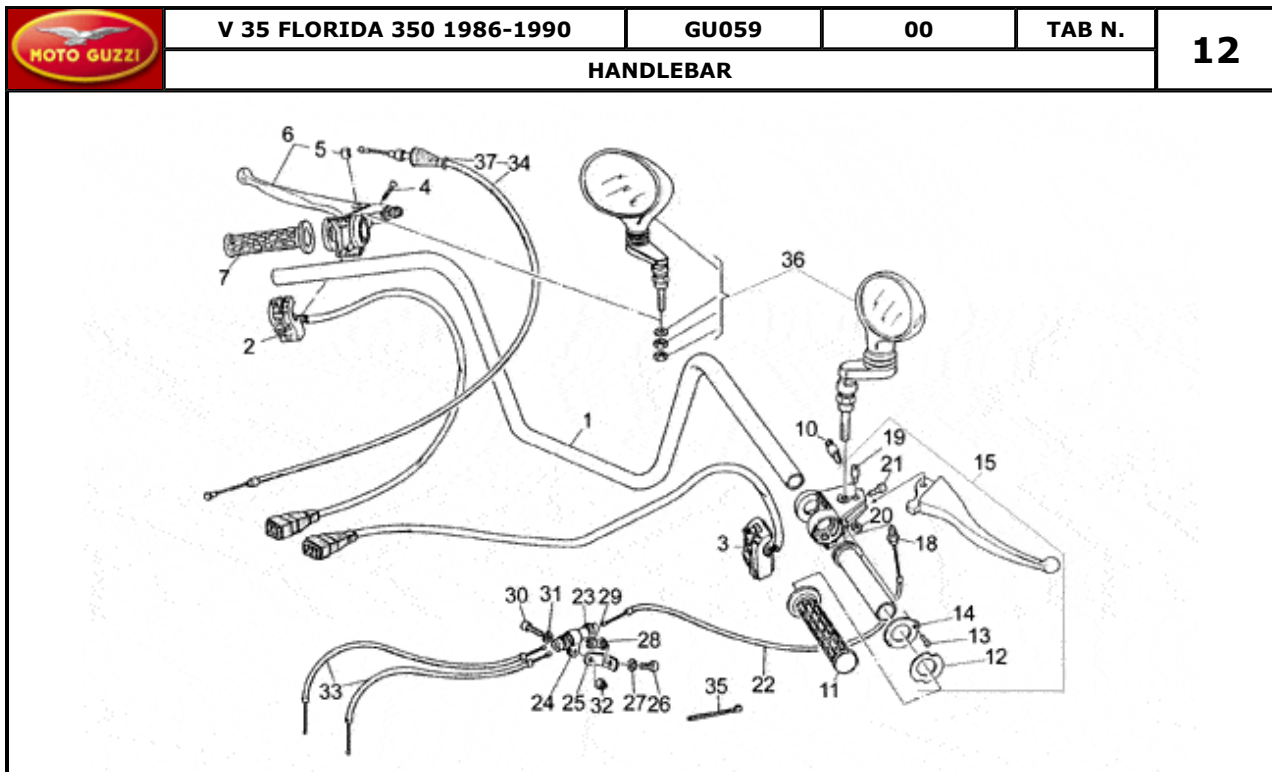

Pos.	Description	Year	I_M_	Country	Version	Code	Q.ty	P.Cod.
1	Handlebar	-	-	-	-	GU29600351	1	
2	LH lights selector	-	-	-	-	GU23738070	1	
3	RH lights selector	-	-	-	-	GU23750370	1	
4	Screw	-	-	-	-	GU98260425	2	
5	Bush	-	-	-	-	GU29608750	1	
6	Clutch lever	-	-	-	-	GU29605550	1	
7	LH hand grip	-	-	-	-	GU29603050	1	
10	Brake light switch	-	-	-	-	GU39741101	1	
11	RH hand grip	-	-	-	-	GU29603550	1	
12	Nylon washer	-	-	-	-	GU29604650	1	
13	Screw	-	-	-	-	GU98280410	1	
14	Side cover	-	-	-	-	GU29603650	1	
15	Throttle cable assy	-	-	-	-	GU29999250	1	
18	Cable-guide	-	-	-	-	GU29603750	1	
19	Screw	-	-	-	-	GU29604850	1	
20	Nut	-	-	-	-	GU92601206	1	
21	Hex socket screw M6x16	-	-	-	-	GU98612316	1	
22	Throttle cable	-	-	-	-	GU23117570	1	
23	Splitter	-	-	-	-	GU30607910	1	
24	Hose clamp	-	-	-	-	GU19133400	1	
25	Clamp	-	-	-	-	GU23117970	1	
26	Screw	-	-	-	-	GU98822416	1	
27	Washer	-	-	-	-	GU95000208	1	
28	Spring washer 8x15x0,3	-	-	-	-	GU61270300	1	
29	Nut M8X1,25	-	-	-	-	GU92602208	1	
30	Screw	-	-	-	-	GU98822312	1	
31	Washer	-	-	-	-	GU95000206	1	
32	Nut M6x1	-	-	-	-	GU92630106	1	
33	Throttle cable	-	-	-	-	GU23117770	2	
34	Clutch cable	-	-	-	-	GU23093070	1	
35	Hose clamp 3,6x20,6	-	-	-	-	GU14609650	1	
	Hose clamp	-	-	-	-	GU61609630	1	
36	Mirrors-pair	-	-	-	-	GU23999570	1	
37	Bellows	-	-	-	-	GU23093870	1