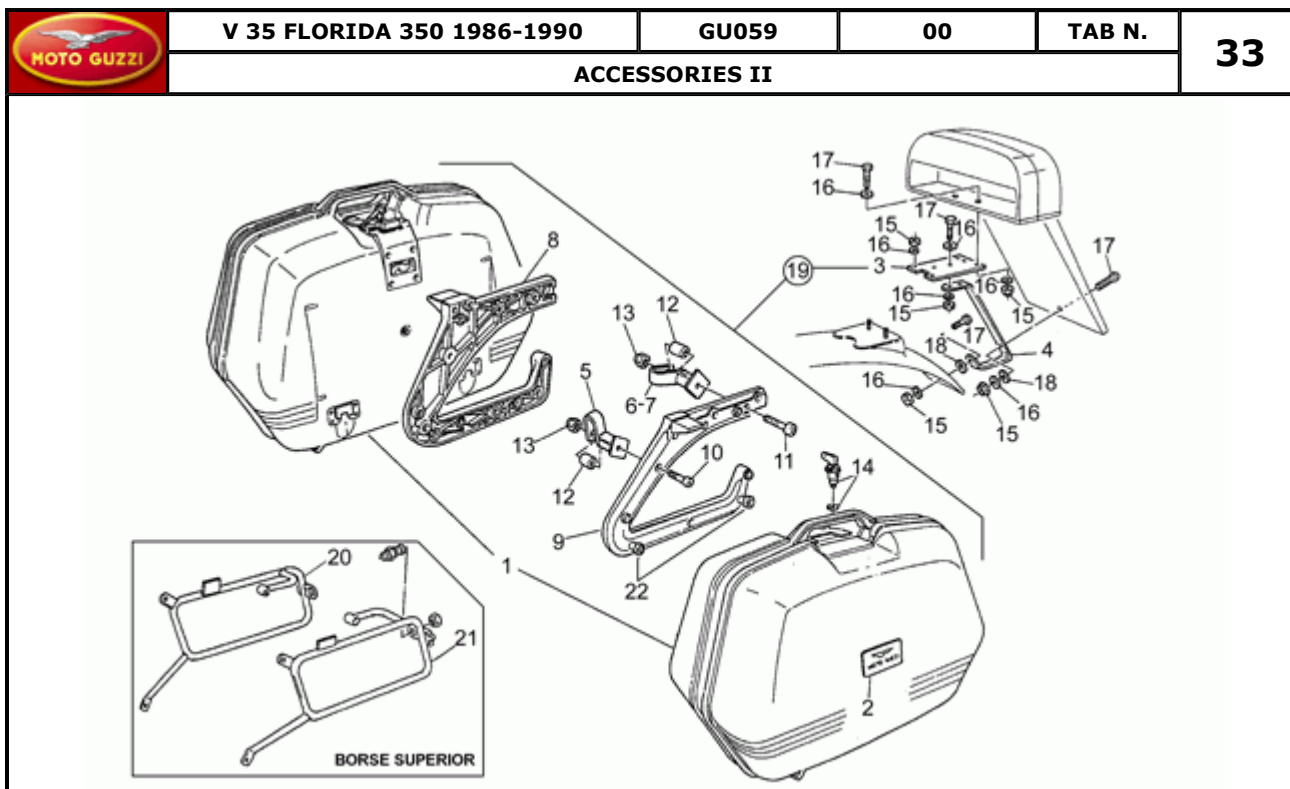

Pos.	Description	Year	I_M	Country	Version	Code	Q.ty	P.Cod.
1	Hard saddlebag	-	-	-	-	GU23482572	2	
2	Name plate "Moto Guzzi"	-	-	-	-	GU29482060	2	
3	Plate	-	-	-	-	GU23475772	1	
4	U-bolt	-	-	-	-	GU23475572	1	
5	Front bracket	-	-	-	-	GU23481372	2	
6	RH rear bracket	-	-	-	-	GU23481272	1	
7	LH rear bracket	-	-	-	-	GU23481472	1	
8	RH support	-	-	-	-	GU30485010	1	
9	LH support	-	-	-	-	GU30486510	1	
10	Screw	-	-	-	-	GU98610450	2	
11	Screw	-	-	-	-	GU98610470	2	
12	Spacer	-	-	-	-	GU91180917	4	
13	Nut	-	-	-	-	GU92630108	4	
14	Lock	-	-	-	-	GU30489910	2	
15	Nut M6x1	-	-	-	-	GU92630106	7	
16	Washer	-	-	-	-	GU95000206	10	
17	Screw	-	-	-	-	GU98054318	5	
18	Rubber spacer	-	-	-	-	GU93110060	2	
19	Cases kit GIVI	-	-	-	-	GU23999272	1	
20	RH support	-	-	-	-	GU23485072	1	
21	LH support	-	-	-	-	GU23486572	1	
22	T bush	-	-	-	29095C	GU29530580	1