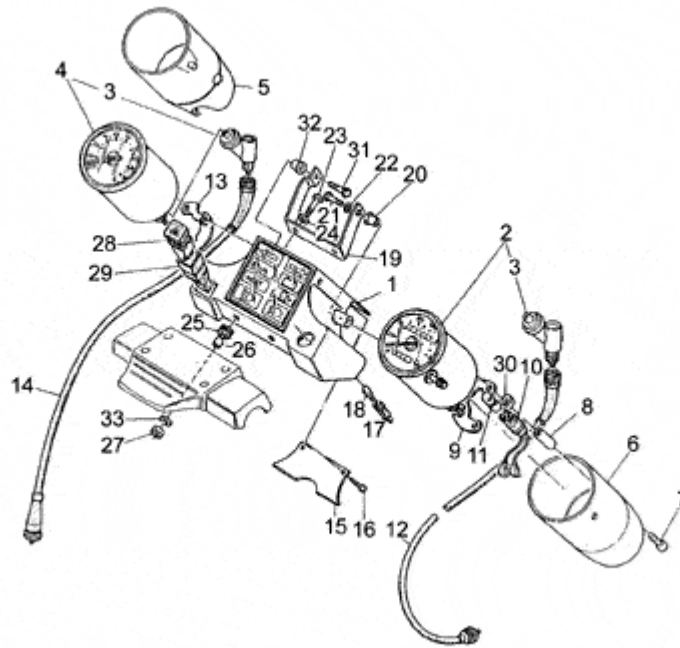

V 35 FLORIDA 350 1986-1990

GU059

00

TAB N.

19

Pos.	Description	Year	I_M	Country	Version	Code	Q.ty	P.Cod.
1	Dashboard box assy.	-	-	-	-	GU23760010	1	
2	Speedometer	-	-	-	-	GU23761510	1	
3	Gear 60°	-	-	-	-	GU23768310	2	
4	Tachometer	-	-	-	-	GU23767210	1	
5	Rev counter container	-	-	-	-	GU23761910	1	
6	Speedometer container	-	-	-	-	GU23762010	1	
7	Screw	-	-	-	-	GU98290520	2	
8	Spacer	-	-	-	-	GU23765110	2	
9	Plate	-	-	-	-	GU23764910	1	
10	Lampholder	-	-	-	-	GU14768650	2	
11	Lamp 12v-3w	-	-	-	-	GU93450120	2	
12	Speedometer transmission	-	-	-	-	GU27760410	1	
13	Plate	-	-	-	-	GU23766510	1	
14	Rev counter transmission	-	-	-	-	GU27768120	1	
15	Lower cover	-	-	-	-	GU29765250	1	
16	Self-tap screw	-	-	-	-	GU99210210	2	
17	Lampholder	-	-	-	-	GU19768680	8	
18	Lamp 12V-1,2W	-	-	-	-	GU93450140	8	
19	U-bolt	-	-	-	-	GU23764110	1	
20	Spacer	-	-	-	-	GU23766911	1	
21	Screw	-	-	-	-	GU98054225	1	
22	Washer	-	-	-	-	GU95004205	2	
23	Hex screw M6X20	-	-	-	-	GU98054320	2	
24	Washer 6,15x11x0,8	-	-	-	-	GU95004206	2	
25	Rubber spacer	-	-	-	-	GU91551085	2	
26	Spacer	-	-	-	-	GU91180607	2	
27	Nut	-	-	-	-	GU92602206	2	
28	Turn indicator switch	-	-	-	-	GU28745760	1	
29	Rubber protection	-	-	-	-	GU35755780	1	
30	Rubber spacer	-	-	-	-	GU93110060	4	
31	Screw	-	-	-	-	GU98054230	1	
32	Spacer	-	-	-	-	GU23766910	1	
33	Washer 6,2X18X1	-	-	-	-	GU95100118	2