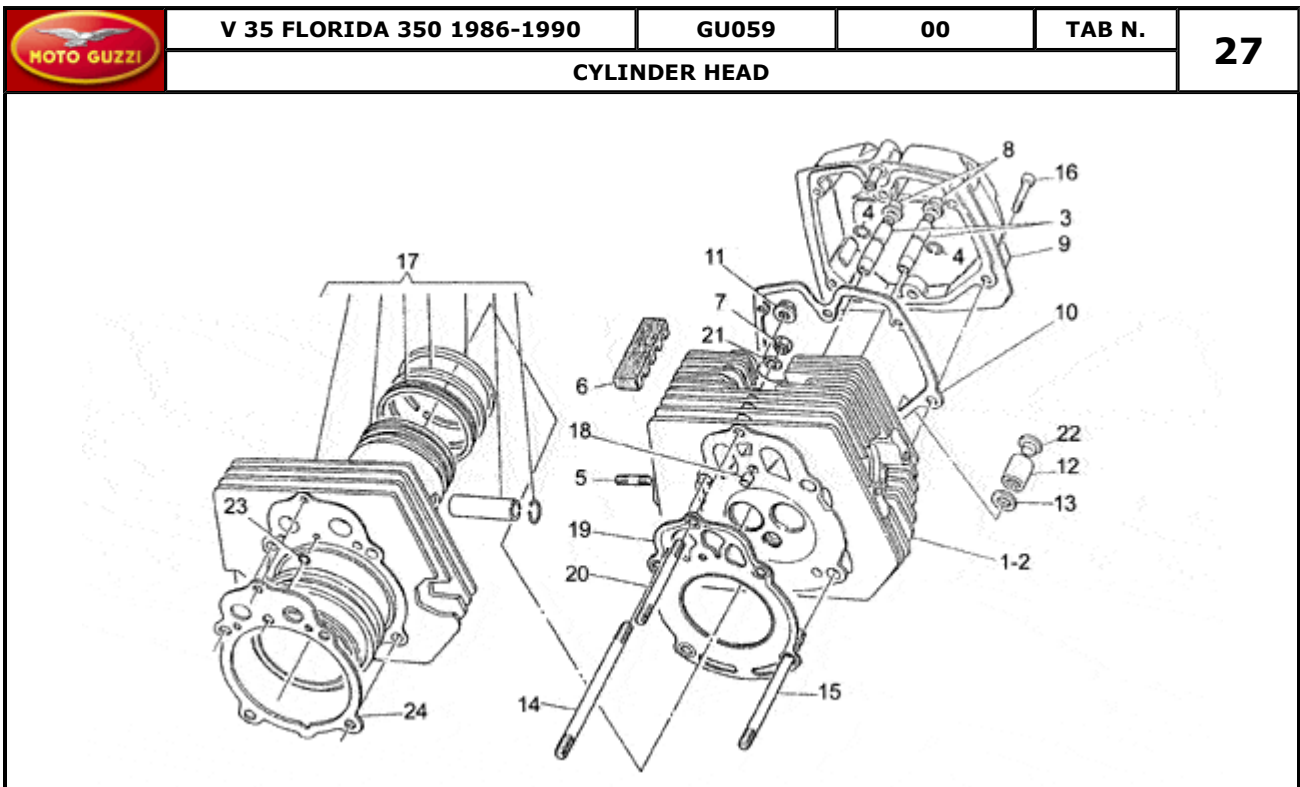

Pos.	Description	Year	I_M	Country	Version	Code	Q.ty	P.Cod.
1	RH cylinder head	-	-	-	-	GU23022170	1	
2	LH cylinder head	-	-	-	-	GU23022270	1	
3	Valve guide	-	-	-	-	GU61036801	4	
4	Snap ring	-	-	-	-	GU90353009	4	
5	Stud bolt	-	-	-	-	GU96506042	4	
6	Anti-vibration plate	-	-	-	-	GU19025300	4	
7	Nut	-	-	-	-	GU23021910	2	
8	Oil seal	-	-	-	-	GU19037820	4	
9	Valves cover, stain.	-	-	-	-	GU31023500	2	
10	Gasket	-	-	-	-	GU19023700	2	
11	Nut M10X1,5	-	-	-	-	GU92603010	4	
12	Nut	-	-	-	-	GU31021900	4	
13	Washer 10,5X18X0,8	-	-	-	-	GU95129180	4	
14	Long tie rod	-	-	-	-	GU96510177	4	
15	Short tie rod	-	-	-	-	GU96510120	4	
16	Hex socket screw M6X25	-	-	-	-	GU98622325	12	
17	Cylinder with piston	-	-	-	-	GU31060100	2	
18	Bush	-	-	-	-	GU19021320	2	
19	Gasket	-	-	-	-	GU27022080	2	
20	Tie rod	-	-	-	-	GU96500102	2	
21	Spring washer 8x15x0,3	-	-	-	-	GU61270300	2	
22	Plug	-	-	-	-	GU93180245	4	
23	O-ring	-	-	-	-	GU61027200	2	
24	Gasket	-	-	-	-	GU27020820	2