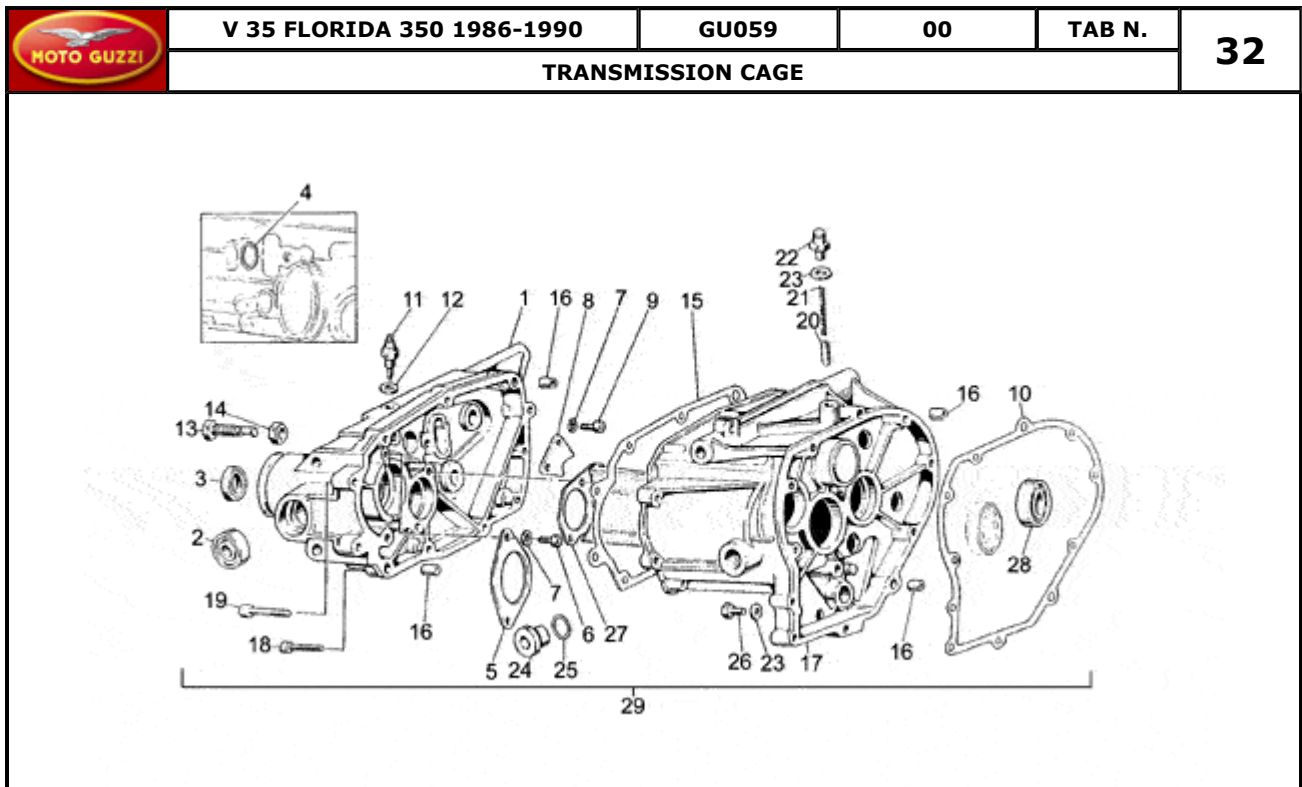

Pos.	Description	Year	I_M	Country	Version	Code	Q.ty	P.Cod.
1	Box cover	-	-	-	-	GU31200801	1	
2	Bearing 15x35x11	-	-	-	-	GU92204215	2	
3	Gasket ring 28x40x7	-	-	-	-	GU90402841	1	
4	O-ring 13,95x2,92	-	-	-	-	GU90706140	1	
5	Plate	-	-	-	-	GU19213820	1	
6	Screw	-	-	-	-	GU98622314	4	
7	Washer 6,4x10x0,7	-	-	-	-	GU14217901	6	
8	Plate	-	-	-	-	GU19235800	1	
9	Screw	-	-	-	-	GU98622314	2	
10	Gasket	-	-	-	-	GU19200320	1	
11	Sensor	-	-	-	-	GU19207220	1	
12	Gasket 8,25x15x1	-	-	-	-	GU12154200	1	
13	Screw M12x1,25	-	-	-	-	GU19237800	1	
14	Low nut M12x1,25	-	-	-	-	GU92602512	1	
15	Gasket	-	-	-	-	GU19201120	1	
16	Bush 6,6x9x13	-	-	-	-	GU19002020	4	
17	Transmission cage	-	-	-	-	GU31200201	1	
18	Screw M6x30	-	-	-	-	GU98610330	7	
19	Screw	-	-	-	-	GU98610435	4	
20	Pawl	-	-	-	-	GU55234700	1	
21	Lever return spring	-	-	-	-	GU94321067	1	
22	Breather plug	-	-	-	-	GU31206500	1	
23	Gasket	-	-	-	-	GU10528900	2	
24	Oil filler plug	-	-	-	-	GU31351200	1	
25	O-ring 20,24x2,62	-	-	-	-	GU90706203	1	
26	Oil level plug	-	-	-	-	GU95980214	1	
27	Oil bulhead	-	-	-	-	GU19208220	1	
28	Ball bearing 20x42x12	-	-	-	-	GU92201120	1	
29	Gear box assy	-	-	-	-	GU31991500	1