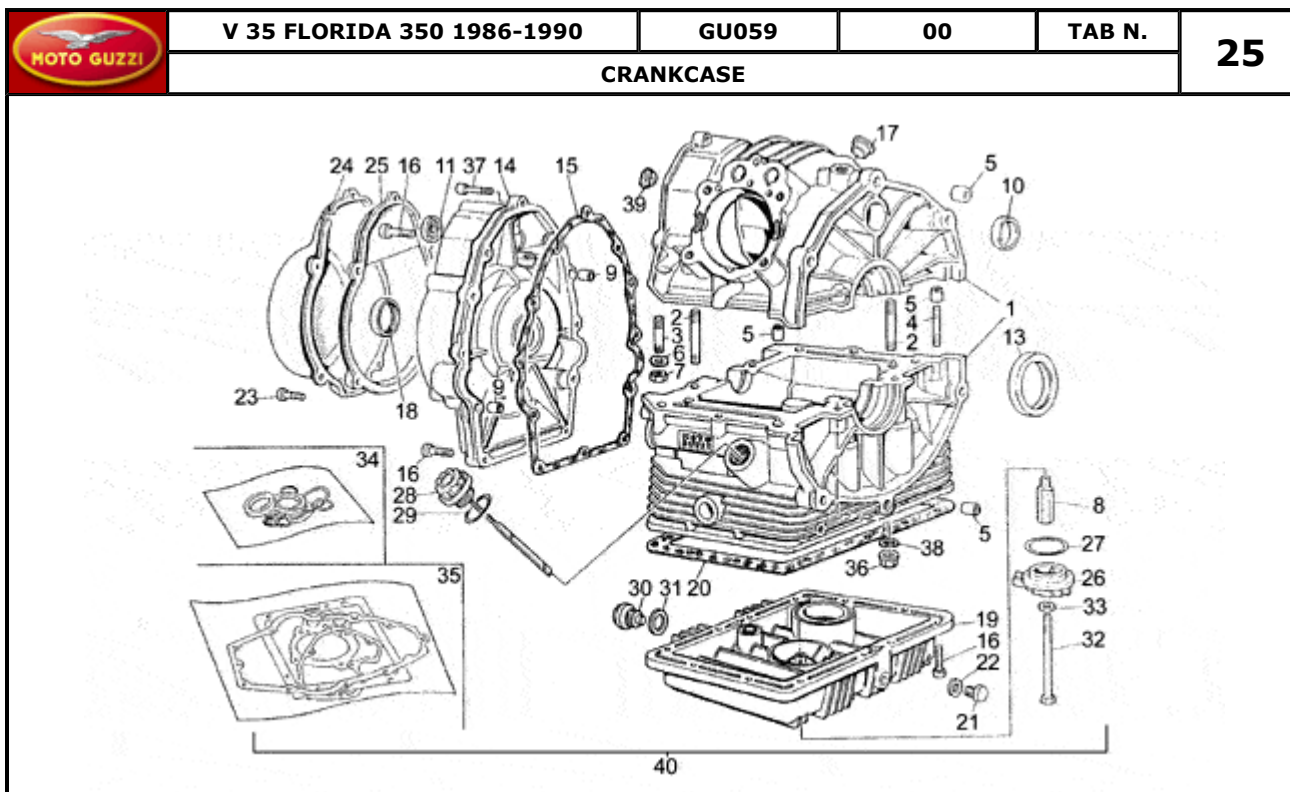

Pos.	Description	Year	I_M_	Country	Version	Code	Q.ty	P.Cod.
1	Crankcase	-	-	-	-	GU31000100	1	
2	Stud bolt	-	-	-	-	GU96451560	4	
3	Stud bolt	-	-	-	-	GU96451430	4	
4	Stud bolt	-	-	-	-	GU96508055	2	
5	Bush	-	-	-	-	GU19015020	4	
6	Spring washer 8x15x0,3	-	-	-	-	GU61270300	6	
7	Nut	-	-	-	-	GU92601208	6	
8	Union	-	-	-	-	GU19003800	1	
9	Bush 6,6x9x13	-	-	-	-	GU19002020	2	
10	Plug	-	-	-	-	GU19016320	1	
11	Gasket ring	-	-	-	-	GU90401530	1	
13	Gasket ring	-	-	-	-	GU90405367	1	
14	Timing system cover	-	-	-	-	GU31001431	1	
15	Gasket	-	-	-	-	GU19001200	1	
16	Screw	-	-	-	-	GU98610325	22	
17	Plug	-	-	-	-	GU19017120	1	
18	Gasket ring 28x38x7	-	-	-	-	GU90402840	1	
19	Oil sump black	-	-	-	-	GU27003550	1	
20	Gasket	-	-	-	-	GU19003602	1	
21	Oil plug	-	-	-	-	GU95980213	1	
22	Gasket	-	-	-	-	GU10528900	1	
23	Hex socket screw M6x18	-	-	-	-	GU98610335	5	
24	Cover	-	-	-	-	GU27001636	1	
25	Flange	-	-	-	-	GU27001136	1	
26	Plug	-	-	-	-	GU31003431	1	
27	O-ring	-	-	-	-	GU90706444	1	
28	Oil filler plug	-	-	-	-	GU19004920	1	
29	Gasket ring	-	-	-	-	GU90706282	1	
30	Oil unload plug	-	-	-	-	GU12003702	1	
31	Gasket 20,1x28x2	-	-	-	-	GU95100709	1	
32	Bolt	-	-	-	-	GU98072490	1	
33	Gasket 8,25x15x1	-	-	-	-	GU12154200	1	
34	Oil seals - set	-	-	-	-	GU31999565	1