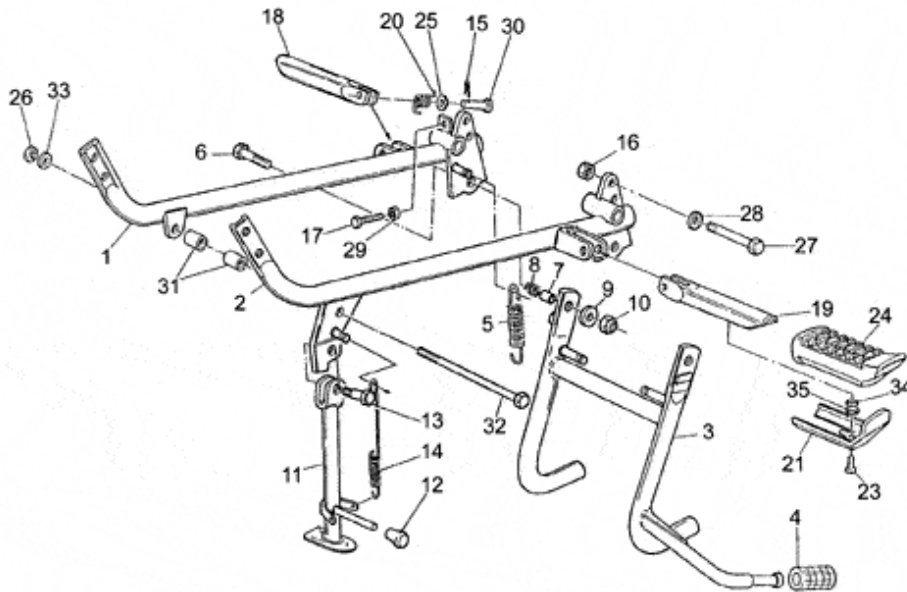

V 35 FLORIDA 350 1986-1990	GU059	00	TAB N.	14
	FOOT RESTS - LATERAL STAND				

Pos.	Description	Year	I_M_	Country	Version	Code	Q.ty	P.Cod.
1	RH cradle arm	-	-	-	-	GU23420310	1	
2	LH cradle arm	-	-	-	-	GU23422110	1	
3	Central stand	-	-	-	-	GU23430310	1	
4	Rubber pedal	-	-	-	-	GU13432640	1	
5	Lateral stand spring	-	-	-	-	GU12434001	2	
6	Screw	-	-	-	-	GU98054530	2	
7	Spacer	-	-	-	-	GU91181114	2	
8	Spring	-	-	-	-	GU94322215	2	
9	Washer	-	-	-	-	GU95000210	2	
10	Nut M10x1,5	-	-	-	-	GU92630510	2	
11	Lateral stand	-	-	-	-	GU23432011	1	
12	Lockup rubber	-	-	-	-	GU19433000	1	
13	Pin	-	-	-	-	GU99105129	1	
14	Spring	-	-	-	-	GU23434010	2	
15	Split pin	-	-	-	-	GU95401215	2	
16	Nut	-	-	-	-	GU92602210	2	
17	Hex screw M6X22	-	-	-	-	GU98054322	1	
18	RH front foot rest pipe	-	-	-	-	GU23440710	1	
19	LH front foot rest pipe	-	-	-	-	GU23441810	1	
20	Spring	-	-	-	-	GU03441130	2	
21	Plate	-	-	-	-	GU23441210	2	
23	Screw	-	-	-	-	GU98054314	2	
24	Rubber pedal	-	-	-	-	GU23443210	2	
25	Washer	-	-	-	-	GU95000208	2	
26	Nut	-	-	-	-	GU92602210	1	
27	Screw	-	-	-	-	GU98052565	2	
28	Washer 10,2x18x2	-	-	-	-	GU95004210	2	
29	Nut	-	-	-	-	GU92602206	1	
30	Pin	-	-	-	-	GU23442210	2	
31	Bush	-	-	-	-	GU19017000	2	
32	Pin M10x250	-	-	-	-	GU53429500	1	
33	Washer 10,2x18x2	-	-	-	-	GU95004210	1	
34	Spacer	-	-	-	-	GU91180602	2	
35	Spring washer	-	-	-	-	GU95129130	2