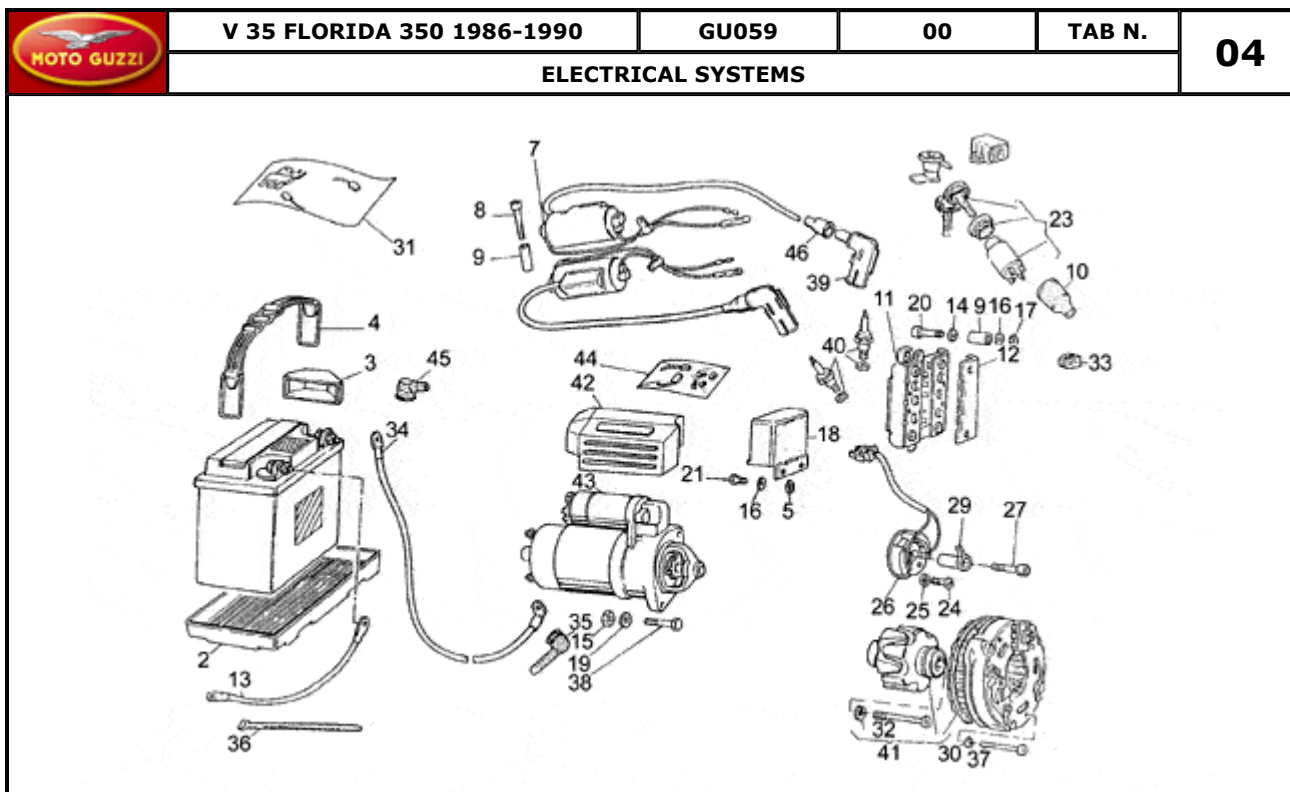

Pos.	Description	Year	I_M	Country	Version	Code	Q.ty	P.Cod.
2	Float chamber	-	-	-	-	GU14707000	1	
3	Accumulator fixing wedge	-	-	-	-	GU14705350	1	
4	Clamp	-	-	-	-	GU19704800	1	
5	Spacer	-	-	-	-	GU91180605	2	
7	HT coil	-	-	-	-	GU31716560	2	
8	Hex socket screw M5X45	-	-	-	-	GU98620245	4	
9	Spacer	-	-	-	-	GU91180627	8	
10	Ring nut	-	-	-	-	GU19741336	1	
11	Bosch rectifier	-	-	-	-	GU17704300	1	
12	Cover	-	-	-	-	GU61704200	1	
13	Ground-battery lead	-	-	-	-	GU19748400	1	
14	Washer 6,4x12x1,2	-	-	-	-	GU95100141	2	
15	Nut M8X1,25	-	-	-	-	GU92602208	1	
16	Spring washer 5,3X10X0,5	-	-	-	-	GU95129100	6	
17	Nut	-	-	-	-	GU92602205	4	
18	Voltage regulator BOSCH	-	-	-	-	GU29703800	1	
19	Washer	-	-	-	-	GU95004208	2	
20	Screw	-	-	-	-	GU98052245	4	
21	Screw	-	-	-	-	GU98054214	2	
23	Main switch	-	-	-	-	GU31735360	1	
24	Screw	-	-	-	-	GU98290512	2	
25	Washer	-	-	-	-	GU95000205	2	
26	Phase/revolution sensor	-	-	-	-	GU29722270	1	
27	Hex socket screw M6X18	-	-	-	-	GU98622318	1	
29	Rotor	-	-	-	-	GU27721037	1	
30	Notched washer	-	-	-	-	GU95021105	3	
31	Repairing kit	-	-	-	-	GU17712454	1	
32	Screw	-	-	-	-	GU14712459	1	
33	Rubber spacer	-	-	-	-	GU19007700	1	
34	Wire	-	-	-	-	GU19748000	1	
35	Cap	-	-	-	-	GU19707100	2	
36	Hose clamp 3,6x20,6	-	-	-	-	GU14609650	20	
37	Hex socket screw M5X45	-	-	-	-	GU98620245	3