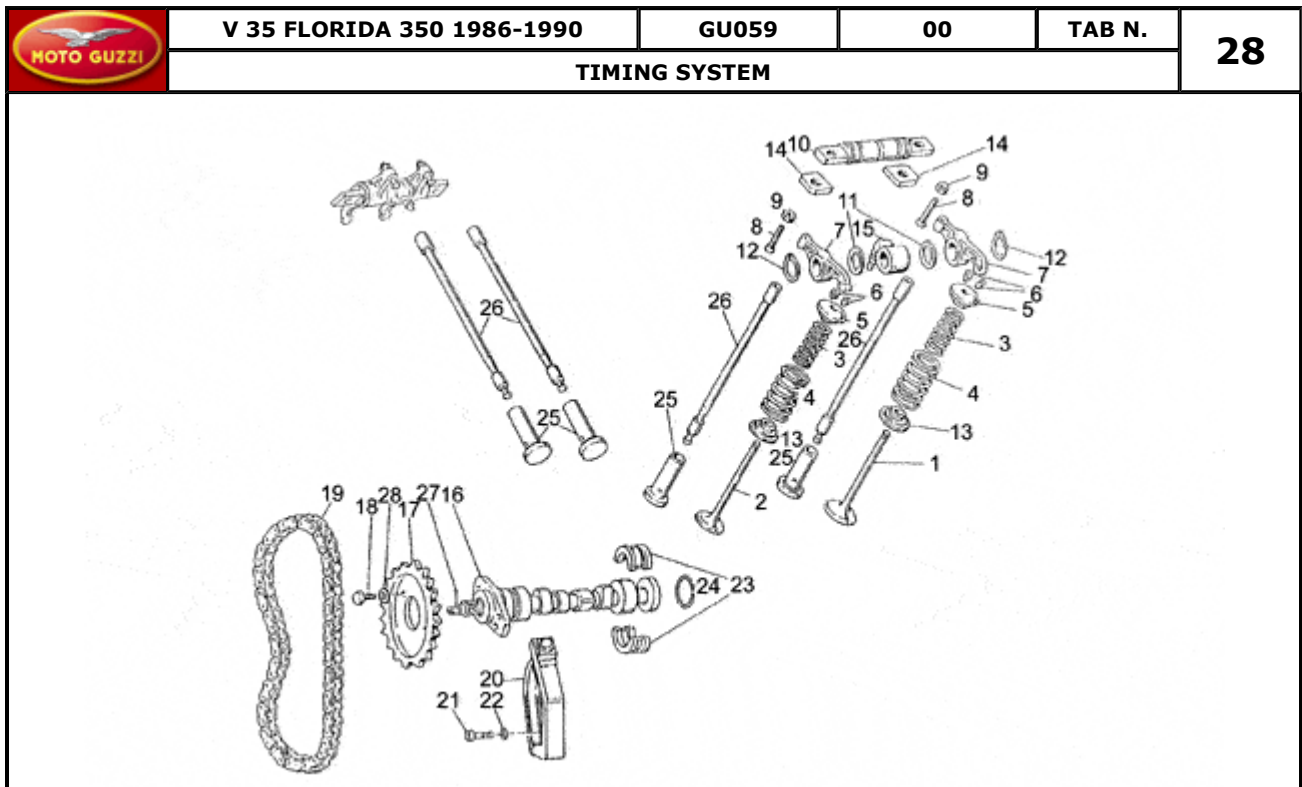

Pos.	Description	Year	I_M	Country	Version	Code	Q.ty	P.Cod.
1	Intake valve	-	-	-	-	GU19036082	2	
2	Exhaust valve	-	-	-	-	GU19036183	2	
3	Spring	-	-	-	-	GU61037600	4	
4	Spring	-	-	-	-	GU61037500	4	
5	Upper cup	-	-	-	-	GU61038000	4	
6	Half-cone	-	-	-	-	GU61038100	8	
7	Rocker arm assy.	-	-	-	-	GU19030500	4	
8	Screw	-	-	-	-	GU19034000	4	
9	Nut M6x1	-	-	-	-	GU92602406	4	
10	Rocker shaft	-	-	-	-	GU19032080	2	
11	Thrust washer	-	-	-	-	GU19032380	4	
12	Circlip	-	-	-	-	GU90271018	4	
13	Lower cup	-	-	-	-	GU61037000	4	
14	Spacer	-	-	-	-	GU19032980	4	
15	Hose	-	-	-	-	GU19027500	2	
16	Camshaft	-	-	-	-	GU19053320	1	
17	Timing system gear	-	-	-	-	GU19054521	1	
18	Bolt	-	-	-	-	GU61054900	2	
19	Camshaft chain	-	-	-	-	GU19058021	1	
20	Chain stretching drive	-	-	-	-	GU19058220	1	
21	Screw	-	-	-	-	GU98822316	1	
22	Washer	-	-	-	-	GU95129115	1	
23	Sector	-	-	-	-	GU19055700	2	
24	Snap ring	-	-	-	-	GU90353029	1	
25	Tappet	-	-	-	-	GU19045861	4	
26	Rocker arm rod	-	-	-	-	GU31045000	4	
27	Roller	-	-	-	-	GU95512035	1	
28	Safety washer	-	-	-	-	GU23217800	2