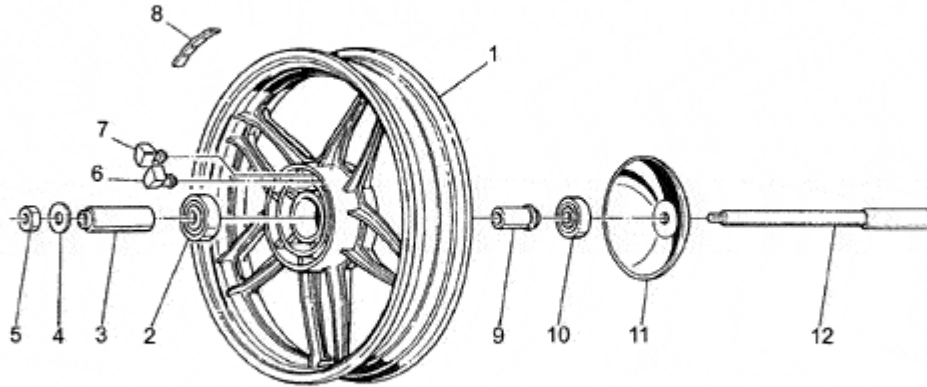

V 35 FLORIDA 350 1986-1990	GU059	00	TAB N.	17
	REAR WHEEL				

Pos.	Description	Year	I_M_	Country	Version	Code	Q.ty	P.Cod.
1	Rear wheel 2,50x16"	-	-	-	-	GU23630680	1	
2	Bearing	-	-	-	-	GU92204218	1	
3	Spacer	-	-	-	-	GU19634100	1	
4	Washer	-	-	-	-	GU14634400	1	
5	Nut M6X1,5	-	-	-	-	GU92602316	1	
6	RH rubber coupling	-	-	-	-	GU19632501	6	
7	LH rubber coupling	-	-	-	-	GU19632502	6	
8	Counterweight	-	-	-	-	GU14616150	4	
9	Bearing internal spacer	-	-	-	-	GU19633935	1	
10	Bearing	-	-	-	-	GU92204217	1	
11	Protection	-	-	-	-	GU19636400	1	
12	Rear wheel spindle	-	-	-	-	GU23633380	1