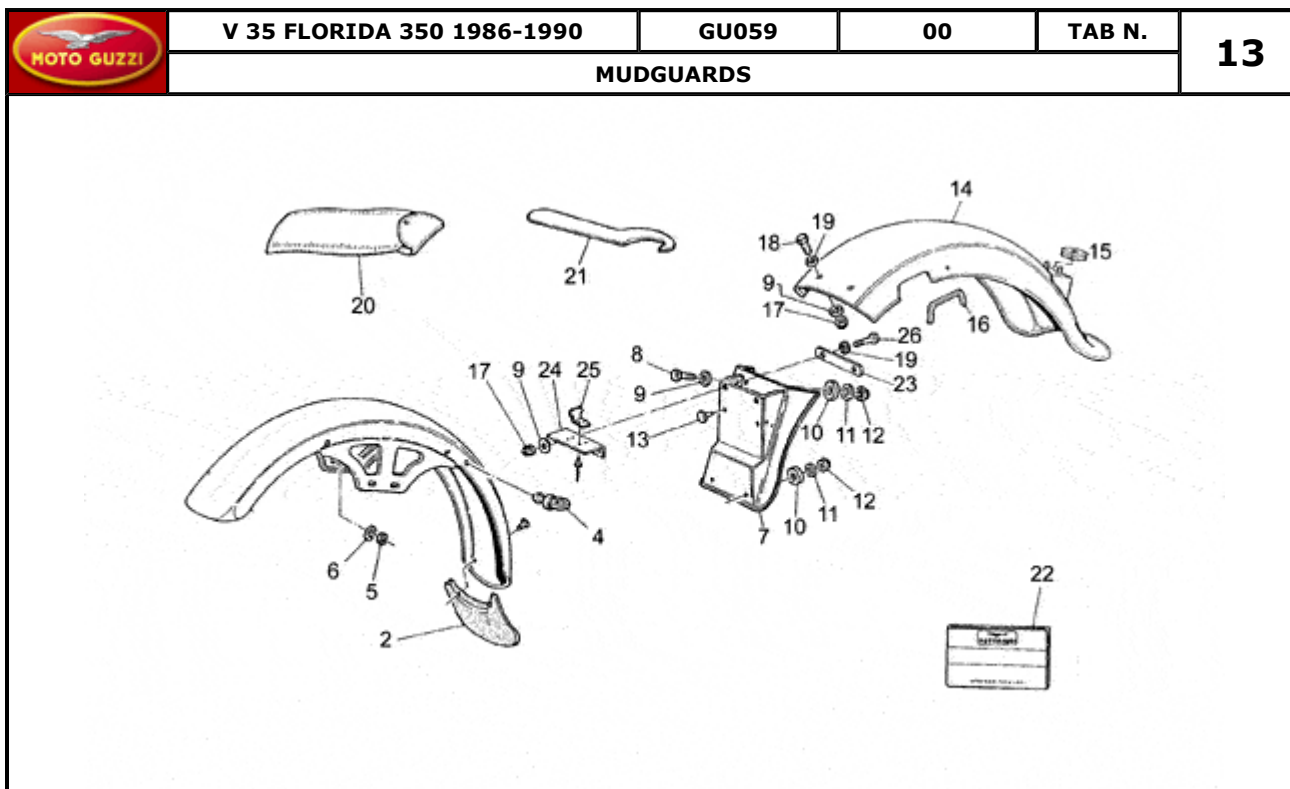

Pos.	Description	Year	I_M	Country	Version	Code	Q.ty	P.Cod.
2	Splash guard	-	-	-	-	GU27436920	1	
4	Eyelet	-	-	-	-	GU19436500	2	
5	Nut M8X1,25	-	-	-	-	GU92602208	4	
6	Spring washer 8x15x0,3	-	-	-	-	GU61270300	4	
7	Splash guard	-	-	-	-	GU19438770	1	
8	Screw	-	-	-	-	GU98054325	2	
9	Washer 6,2X18X1	-	-	-	-	GU95100118	4	
10	Rubber spacer	-	-	-	-	GU93110060	10	
11	Washer 6,4x12x1,2	-	-	-	-	GU95100141	4	
12	Nut M6x1	-	-	-	-	GU92630106	4	
13	Drift	-	-	-	-	GU19705900	4	
14	Rear mudguard	-	-	-	-	GU23437010	1	
15	Rubber spacer	-	-	-	-	GU91551099	1	
16	Gasket	-	-	-	-	GU23438980	2	
17	Nut M6x1	-	-	-	-	GU92630106	4	
18	Hex screw M6X20	-	-	-	-	GU98054320	2	
19	Washer	-	-	-	-	GU95000206	6	
20	Toolkit	-	-	-	-	GU28929940	1	
21	Shock abs. adj. Wrench	-	-	-	-	GU14912755	1	
22	Operator's handbook	-	-	I	-	GU23900010	1	
	Operator's handbook	-	-	D	-	GU23900013	1	
23	Plate	-	-	-	-	GU23439210	1	
24	Control unit fixing plate	-	-	-	-	GU23439010	1	
25	Holder	-	-	-	-	GU23438510	2	
26	Screw	-	-	-	-	GU98054312	2