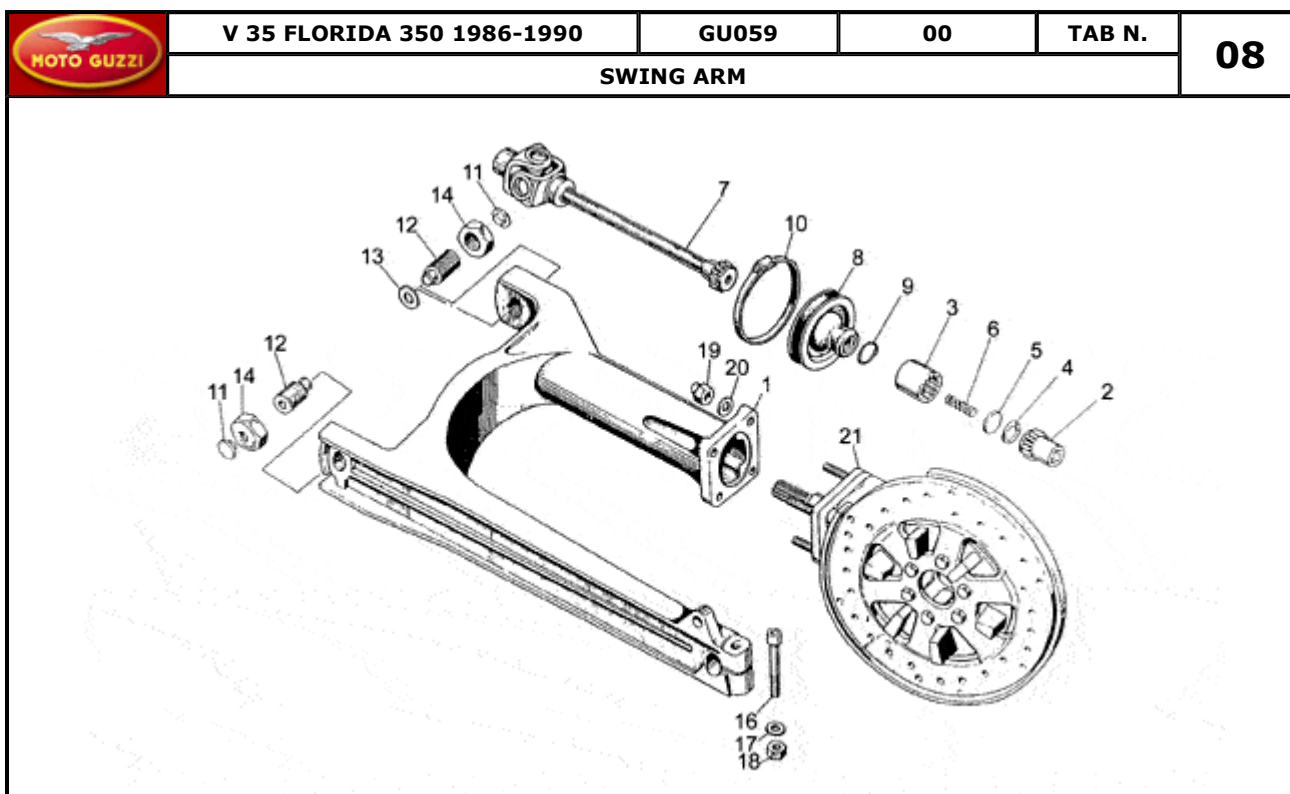

Pos.	Description	Year	I_M	Country	Version	Code	Q.ty	P.Cod.
1	Swing arm	-	-	-	-	GU23540210	1	
2	Hose	-	-	-	-	GU19327701	1	
3	Hose	-	-	-	-	GU19328801	1	
4	Circlip	-	-	-	-	GU90272023	1	
5	Disc	-	-	-	-	GU19327601	1	
6	Spring	-	-	-	-	GU94321099	1	
7	Coupling	-	-	-	-	GU23328081	1	
8	Protection collar	-	-	-	-	GU23548080	1	
9	Spring	-	-	-	-	GU23548180	1	
10	Hose clamp	-	-	-	-	GU93305074	1	
11	Plug	-	-	-	-	GU93180105	2	
12	Pin	-	-	-	-	GU19547000	2	
13	Spacer	-	-	-	-	GU35214300	1	
14	Nut	-	-	-	-	GU14547800	2	
16	Screw	-	-	-	-	GU98820545	1	
17	Washer 10,2x18x2	-	-	-	-	GU95004210	1	
18	Nut	-	-	-	-	GU92602210	1	
19	Nut	-	-	-	-	GU92781081	4	
20	Washer 8,4X13X0,8	-	-	-	-	GU14615901	4	
21	Transmission complete	-	-	-	-	GU31350200	1