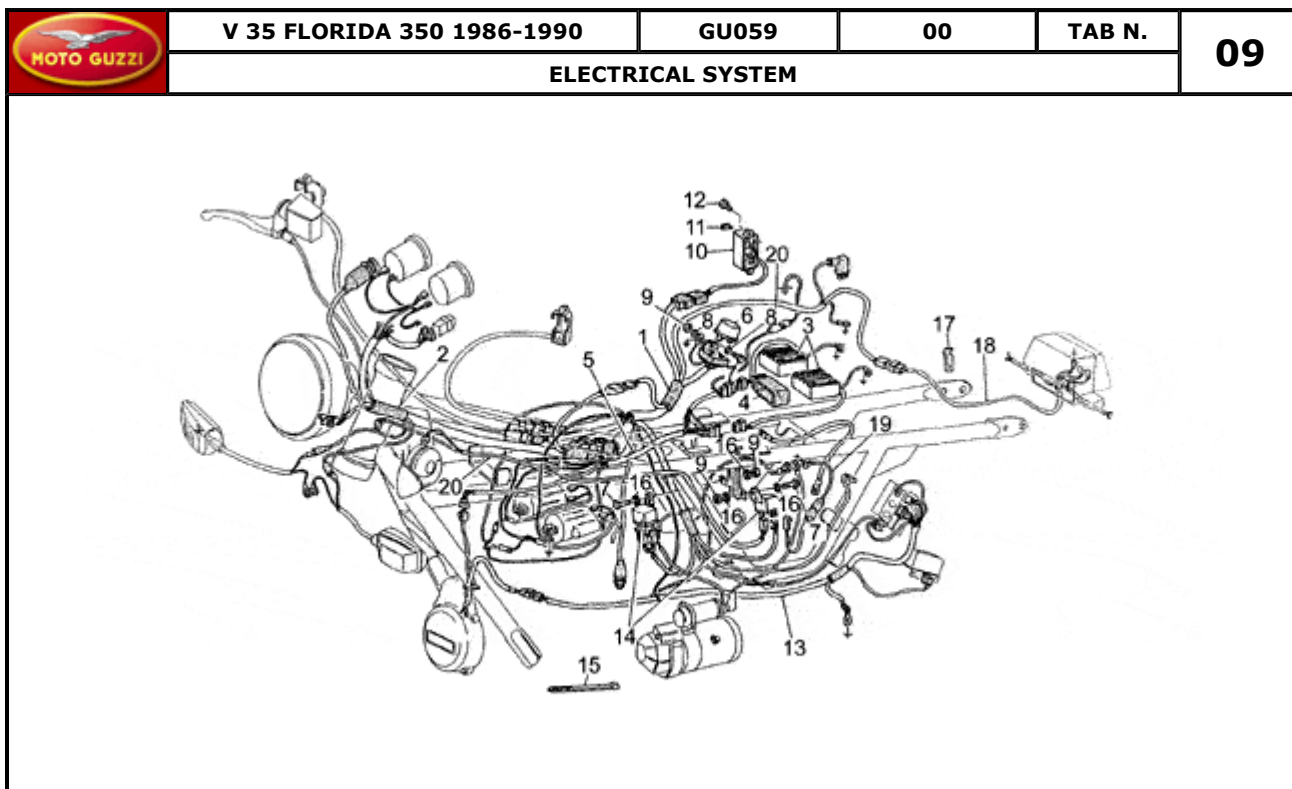

Pos.	Description	Year	I_M_	Country	Version	Code	Q.ty	P.Cod.
1	Electrical system	-	-	-	-	GU23747170	1	
2	Turn indicator switch	-	-	-	-	GU28745760	1	
3	Electronic control unit	-	-	-	-	GU23721494	2	
4	Flexible support	-	-	-	-	GU27723835	2	
5	H.T. wiring	-	-	-	-	GU31722140	1	
6	Flasher unit	-	-	-	-	GU17750520	1	
7	Screw	-	-	-	-	GU98054212	3	
8	Washer	-	-	-	-	GU95000205	2	
9	Nut	-	-	-	-	GU92602205	3	
10	Rubber fuse box	-	-	-	-	GU23743010	1	
11	Fuse 15A	-	-	-	-	GU28742560	4	
12	Screw	-	-	-	-	GU98620212	2	
13	Alternator-regulator wiring	-	-	-	-	GU19725820	1	
14	Starter relay	-	-	-	-	GU19732500	2	
15	Hose clamp 3,6x20,6	-	-	-	-	GU14609650	1	
	Hose clamp	-	-	-	-	GU61609630	1	
16	Washer 5,25x14x1,5	-	-	-	-	GU95100059	4	
17	U-bolt	-	-	-	-	GU93301315	1	
18	Taillight wiring harn.	-	-	-	-	GU23747310	1	
19	Wire	-	-	-	-	GU23748210	1	
20	Capacitor	-	-	-	-	GU27710435	1	
	Wire	-	-	-	-	GU23748310	1